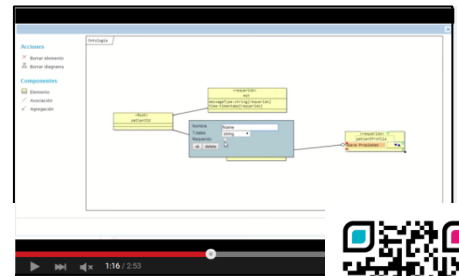

Demos

 Geographic viewer Visita este sitio	 Twitter Streaming Visita este sitio	 Dashboard Smart Health Visita este sitio	 Dashboard Smart Retail Visita este sitio
 Fuel Station Visita este sitio <i>Developer Version</i>	 Open data Viewer Visita este sitio	 Smart Home Visita este sitio	 iViewer Layers Sofia2 Visita este sitio
 Dashboard Meteo Station Visita este sitio	 Webcast Sofia2 Ver video	 Access Control Beacons Visita este sitio	

Video tutoriales

El canal de YouTube **INDRA SOFIA 2** ha incorporado recientemente **video casts** sobre diferentes funcionalidades de la Plataforma. Se trata de una manera sencilla de visualizar rápidamente las capacidades de Sofia2. Algunos ejemplos son: Creación visual de Dashboards, Creación de Ontologías desde la Consola Web, Informes integrados en la Plataforma, etc.

Sofia2 Tutorial 8: generación de infor

Sofia2 Tutorial 6: Creacion de un Dashl

Sofia2 Modelado visual de Ontologías

Blog

<http://about.sofia2.com>

El **Blog SOFIA2** incluye una variedad de información desde tutoriales paso a paso hasta información sobre las releases periódicas que se hacen de la Plataforma que incluyen nuevas funcionalidades.