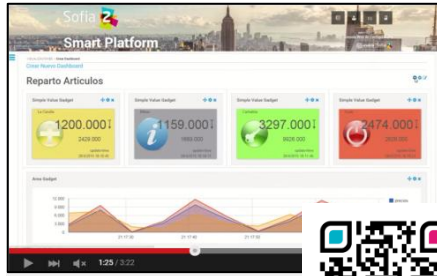

Sofia2 Tutorial 6: Creacion de un Dashl